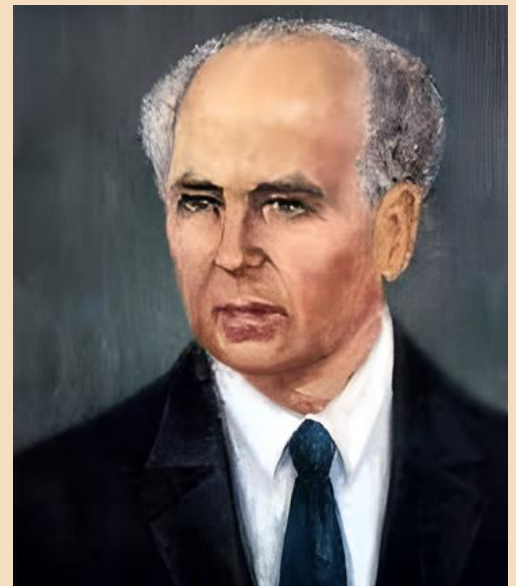

Comunicări:

- **Iulia RACU**, prof. univ., dr. hab., Universitatea Pedagogică de Stat „Ion Creangă” din Chișinău.

„Vasile PAVELCU - personalitate ilustră și marcantă a psihologiei românești din secolul XX”

- **Octavian ȚÎCU**, conf. univ. dr., Institutul de Istorie, Universitatea de Stat din Moldova, Universitatea din București

„Un basarabean uitat - Vasile Pavelcu”

1. Viața și activitatea lui Vasile Pavelcu

Biografia lui Vasile Pavelcu, activitatea profesională și operele

Comunică:

- Lucia COJOCARI,
- Elena SULEAC,
- Valeria CERNAVCA

2. Contribuția științifică a lui Vasile Pavelcu

Interviul

Comunică:

- Liliana ANDRONIC,
- Victor MOGLAN

"O particularitate diferită a gândirii psihologice a academicianului Vasile Pavelcu o constituie caracterul său manifest dialectic. Această particularitate se evidențiază atât în maniera în care tratează fiecare fenomen psihic cercetat, cât și, mai ales, în modul general în care concepe psihismul uman, cu deosebire."